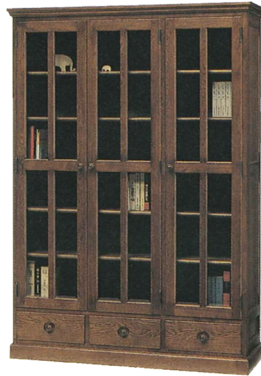

CREA

～ クレア シリーズ ～
No.1

ナラ材 クレア色

※側：枠組構造

中央立て仕切有り
上下2分割
棚板10(可動8、固定各2)

上下2分割
棚板左右各5(可動各4、固定各1)

棚板5(可動4、固定1)

クリア
書棚60(開戸)
W600× D400× H1850
¥220,000(税込)
¥200,000(本体)

棚板5(可動4、固定1)

クリア
書棚88(開戸)
W880× D400× H1850
¥261,800(税込)
¥238,000(本体)

クリア
書棚120(開戸)
W1199× D400× H1850
¥363,000(税込)
¥330,000(本体)

棚板5(可動4、固定1)

クリア
書棚88(引戸)
W880× D400× H1850
¥261,800(税込)
¥238,000(本体)

クリア
書棚110(引戸)
W1100× D400× H1850
¥352,000(税込)
¥320,000(本体)