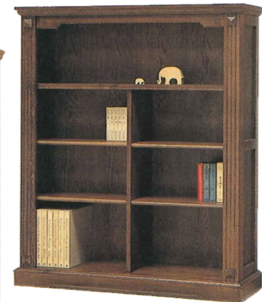

CREA

～ クレア シリーズ ～
No.1

ナラ材 クレア色

※側：枠組構造

中央立て仕切有り
上下2分割
棚板10(可動8、固定各2)

上下2分割
棚板左右各5(可動各4、固定各1)

棚板5(可動4、固定1)

棚板5(可動4、固定1)

棚板5(可動4、固定1)

棚板4(可動)

棚板4(可動)

クリア
ブックケース86

W860× D330× H1850
¥198,000(税込)
¥180,000(本体)

クリア
ブックケース120

W1200× D330× H1850
¥235,400(税込)
¥214,000(本体)

棚板5(可動)

棚板5(可動)

クリア
ローブックケース86

W860× D330× H1500
¥178,200(税込)
¥162,000(本体)

クリア
ローブックケース120

W1200× D330× H1500
¥209,000(税込)
¥190,000(本体)

棚板4(可動)

棚板4(可動)

EZO 株式会社

Folk Furniture Spirit

※印刷の性質上、色が多少異なる場合がございます。